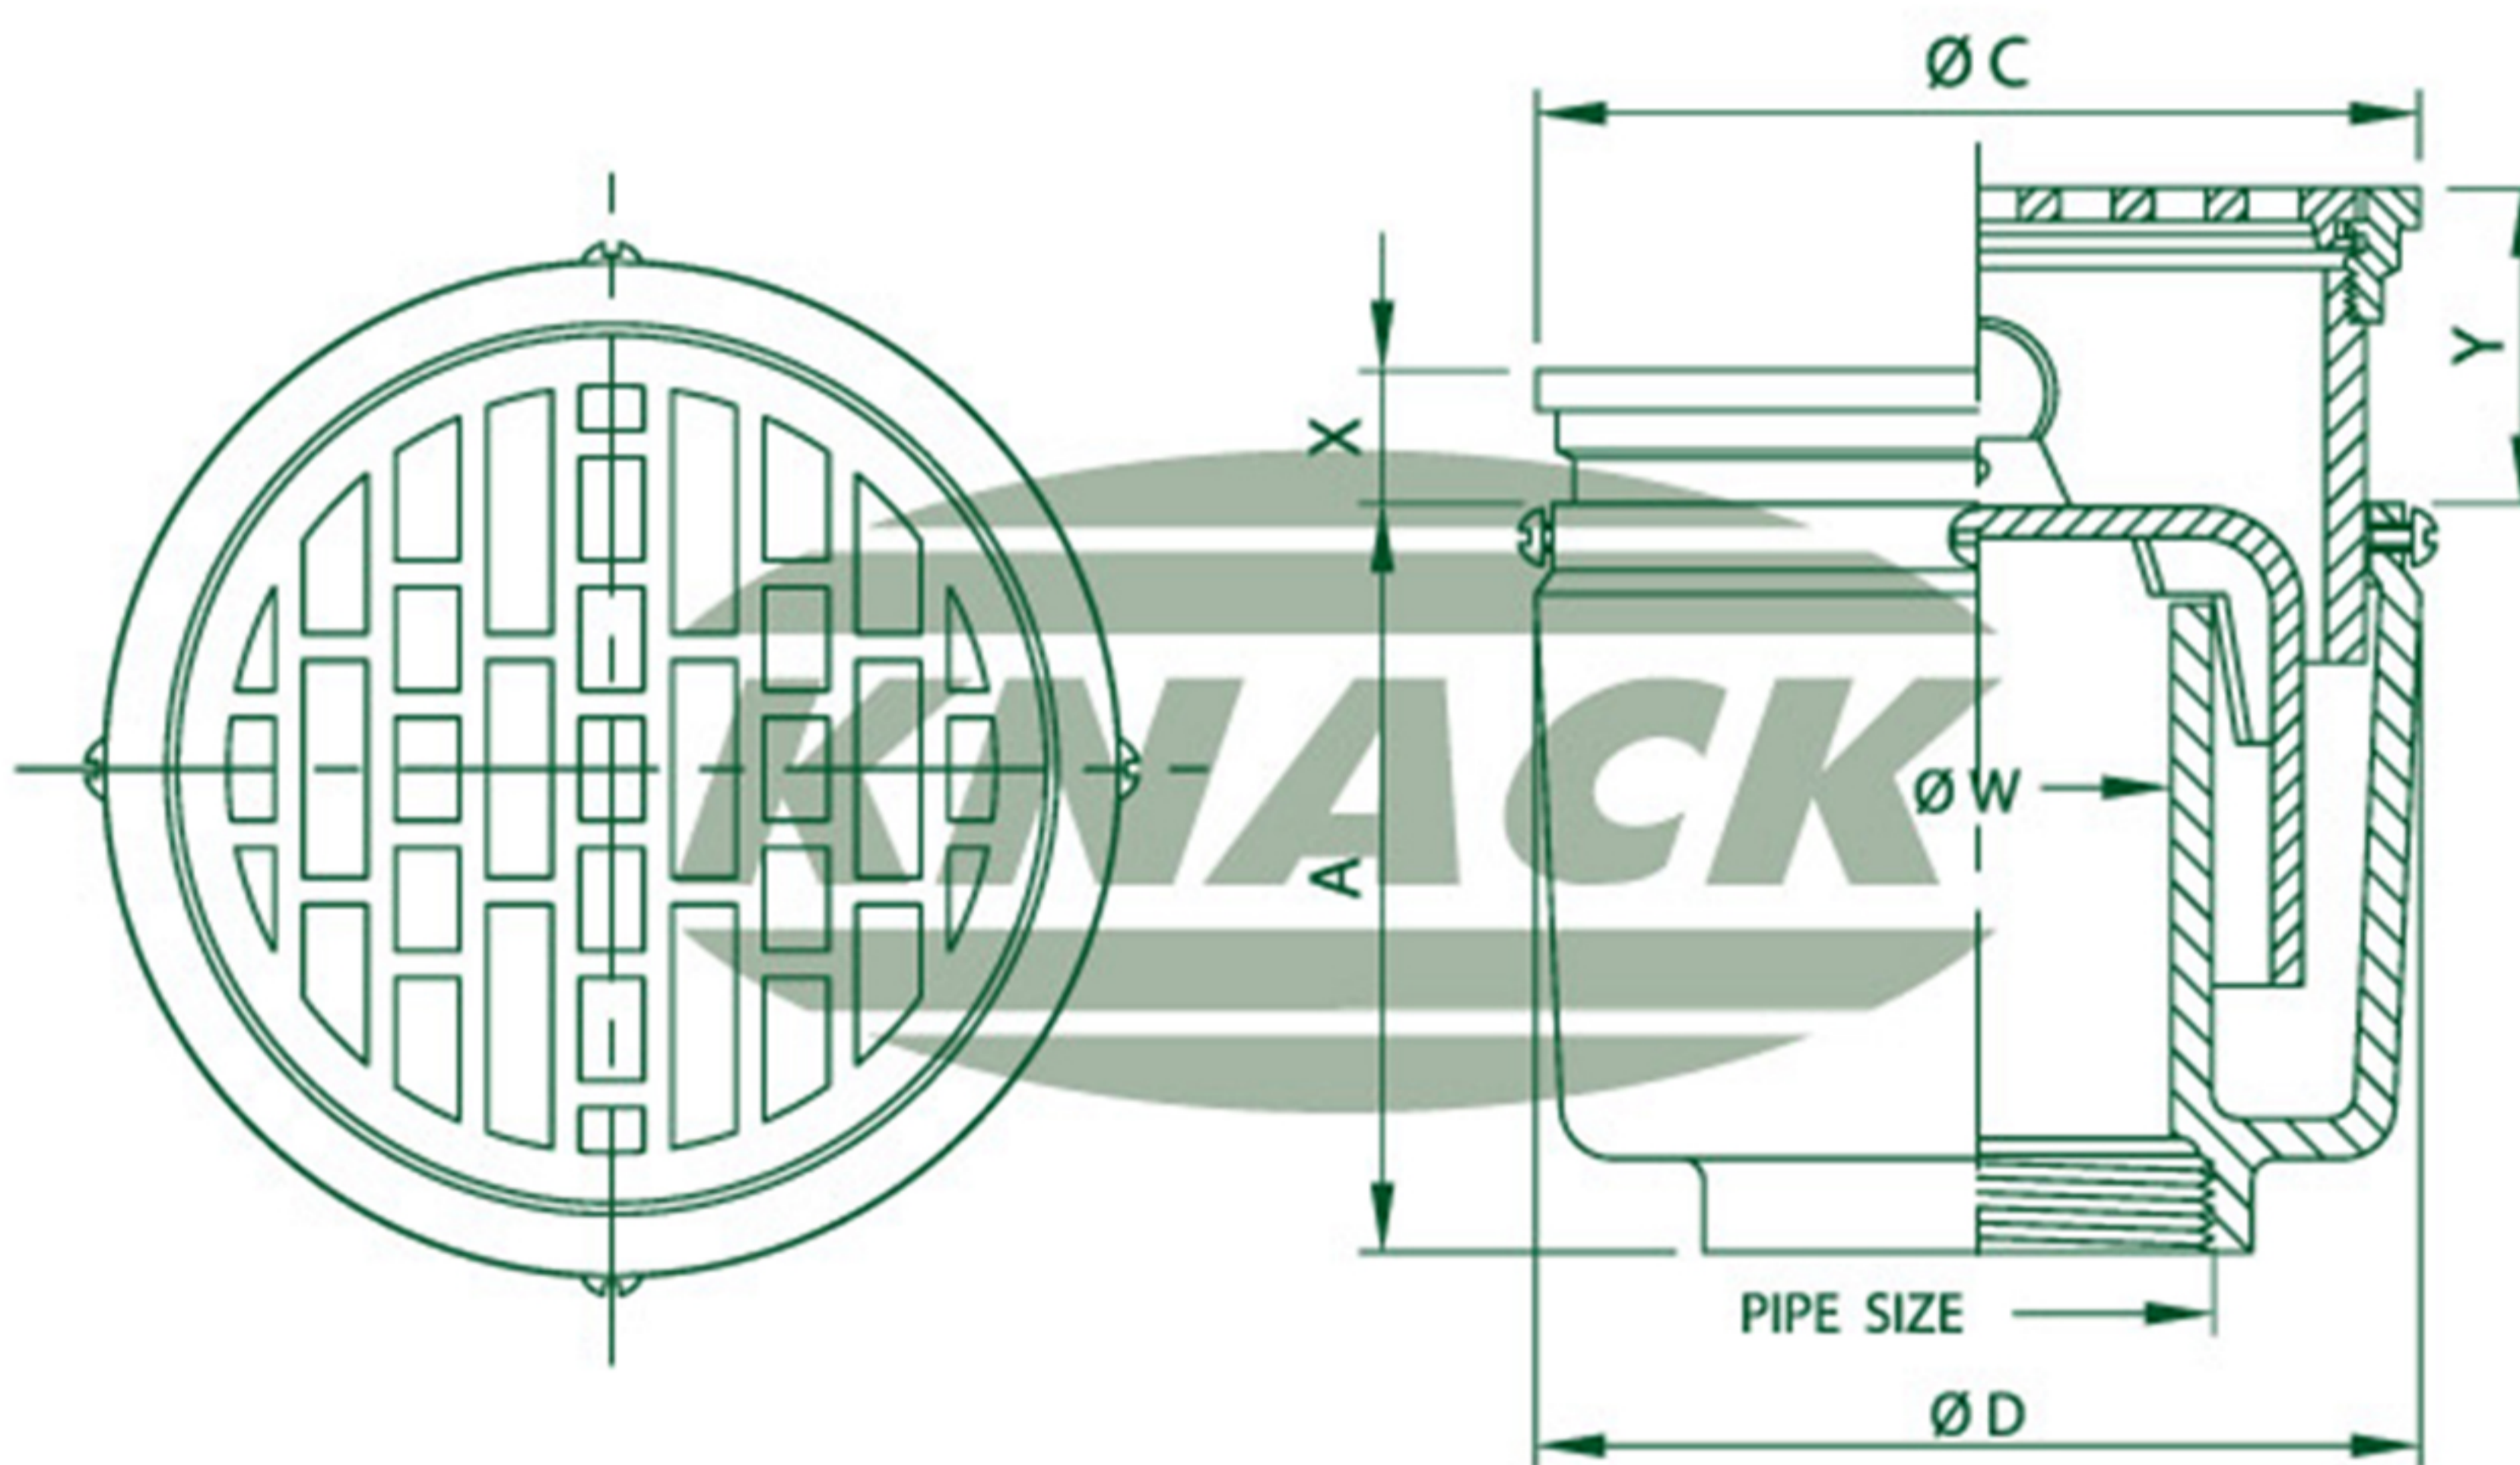

FLOOR DRAIN

Floor Drain Model 235

ชุดระบายน้ำพื้นปรับระดับด้วยการเลื่อน

- ตะแกรงระบายน้ำทิ้งทรงกลม (ทองเหลืองชุบโครเมียม)
- เชี่ยวล๊อค
- ฐานเหล็กหล่อ
- มีถ้วยครอบกันกลิ่น
- สำหรับท่อขนาด 2", 2 1/2", 3", 4"

FLOOR DRAIN

DIMENSION IN MM.

ISO 9001
BUREAU VERITAS
Certification

FLOOR DRAIN
MODEL : 235

ADJUSTABLE STRAINER

Pipe Size Inch	A	C	D	W	Adjustment		Free Area (mm. ²)
					X	Y	
2	110	131	130	51	44	104	2900
2 1/2	125	160	162	65	45	120	6000
3	155	181	200	95	38	135	6200
4	155	181	200	95	38	135	6200